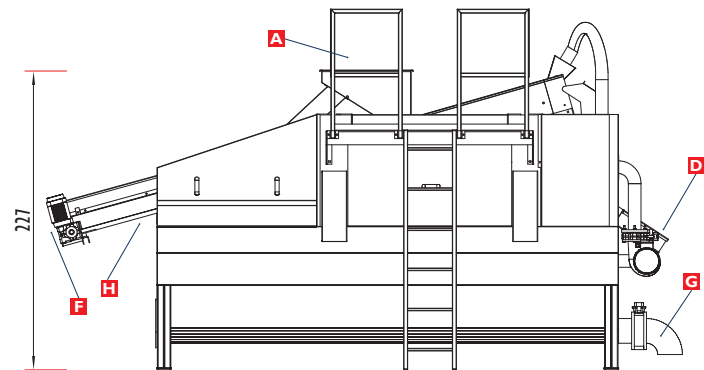

Dimensiones estándar: Ancho: 1,40m; Alto: 2,27m; Largo: 4,80m.

Rendimiento: Hasta **18.000 k** de aceituna limpia por hora.

Fabricación: Acero inoxidable AISI 304.

Potencia: **12,13 cv.** (Esta potencia puede sufrir variaciones según la instalación u opciones instaladas con la máquina.)

Peso del equipo: 1.174 kg*

*Peso teórico, sin tener en cuenta accesorios opcionales, etc.

Información básica de entrada y salida de aceituna y residuos.

A	Entrada de aceituna con residuos
D	Salida de piedras
F	Salida de palos
G	Desagüe y salida de lodos
H	Salida de aceituna lavada