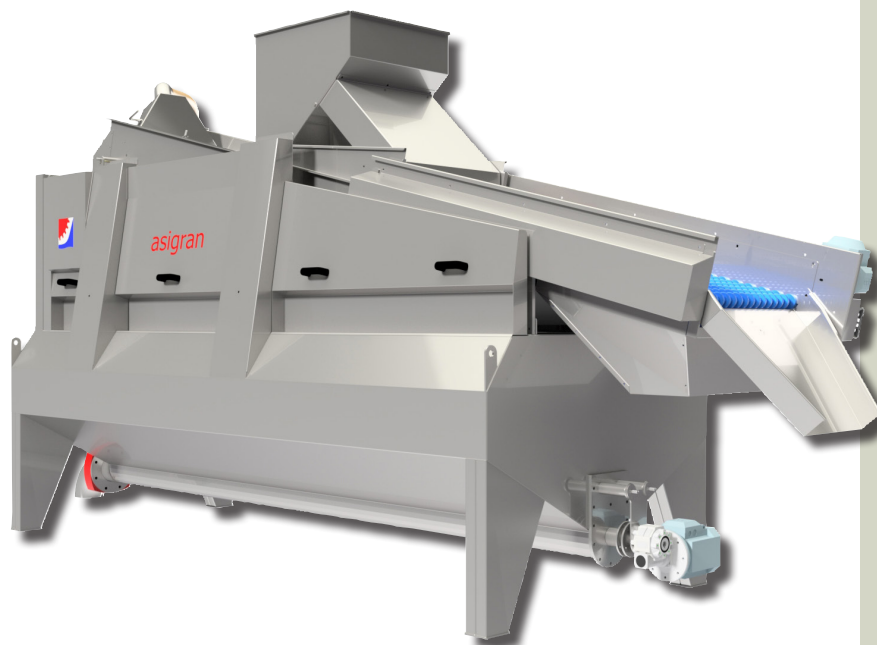

Lavadora de Aceituna ECO LV Millennium

Lavadoras de aceituna para producciones intermedias.

Las lavadoras de aceituna **ECO LV Millennium** están dotadas del mismo sistema de lavado que los grandes equipos de la marca y realizan su trabajo con la misma eficacia y calidad.

Estos equipos combinan en el mismo dispositivo, un excelente lavado de aceituna con la más efectiva extracción de piedra y lodos e incorporan de serie un despallador de última generación, un depósito de agua diseñado para facilitar la decantación de lodos y un sinfín en el fondo de éste, para facilitar la extracción de los mismos en las tareas de limpieza y mantenimiento.

La lavadora **ECO LV Millennium**, según las necesidades de la instalación, puede incorporar opcionalmente, pequeñas cintas para el transporte de la aceituna lavada, así como para retirar de forma continua los diferentes residuos.

Dimensiones estándar: Ancho: 1,40m; Alto: 2,27m; Largo: 4,80m.

Rendimiento: Hasta **18.000 k** de aceituna limpia por hora.

Fabricación: Acero inoxidable AISI 304.

Potencia: **12,13 cv.** (Esta potencia puede sufrir variaciones según la instalación u opciones instaladas con la máquina.)