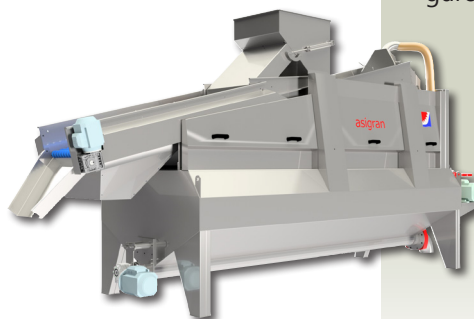

Lavadora de Aceituna ECO LV Millennium

Lavadoras de aceituna para producciones intermedias.

Las lavadoras de aceituna **ECO LV Millennium** están dotadas del mismo sistema de lavado que los grandes equipos de la marca y realizan su trabajo con la misma eficacia y calidad.

Estos equipos combinan en el mismo dispositivo, un excelente lavado de aceituna con la más efectiva extracción de piedra y lodos e incorporan de serie un despallador de última generación, un depósito de agua diseñado para facilitar la decantación de lodos y un sinfín en el fondo de éste, para facilitar la extracción de los mismos en las tareas de limpieza y mantenimiento.

La lavadora **ECO LV Millennium**, según las necesidades de la instalación, puede incorporar opcionalmente, pequeñas cintas para el transporte de la aceituna lavada, así como para retirar de forma continua los diferentes residuos.

Dimensiones estándar: Ancho: 1,40m; Alto: 2,27m; Largo: 4,80m.

Rendimiento: Hasta **18.000 k** de aceituna limpia por hora.

Fabricación: Acero inoxidable AISI 304.

Potencia: **12,13 cv.** (Esta potencia puede sufrir variaciones según la instalación u opciones instaladas con la máquina.)