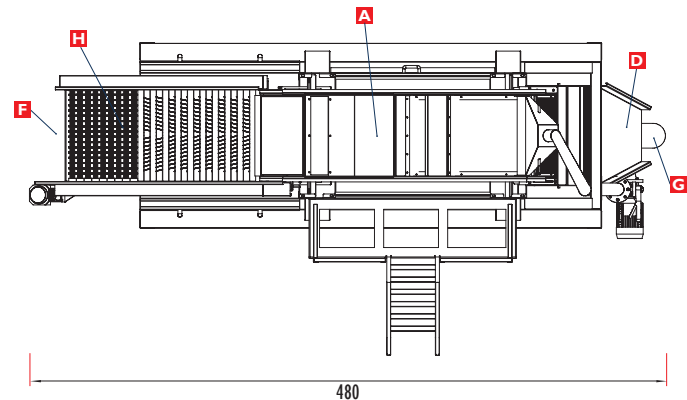

Dimensiones estándar: Ancho: 1,40m; Alto: 2,27m; Largo: 4,80m.

Rendimiento: Hasta **18.000 k** de aceituna limpia por hora.

Fabricación: Acero inoxidable AISI 304.

Potencia: **12,13 cv.** (Esta potencia puede sufrir variaciones según la instalación u opciones instaladas con la máquina.)

Peso del equipo: 1.174 kg*

*Peso teórico, sin tener en cuenta accesorios opcionales, etc.

Información básica de entrada y salida de aceituna y residuos.

A	Entrada de aceituna con residuos
D	Salida de piedras
F	Salida de palos
G	Desagüe y salida de lodos
H	Salida de aceituna lavada