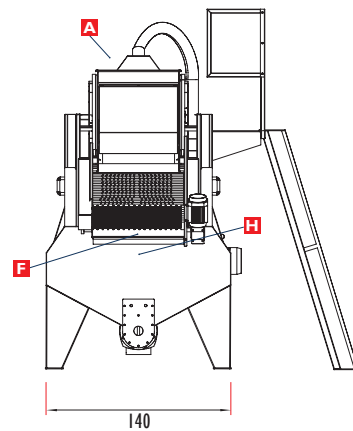

Dimensiones estándar: Ancho: 1,40m; Alto: 2,27m; Largo: 4,80m.

Rendimiento: Hasta **18.000 k** de aceituna limpia por hora.

Fabricación: Acero inoxidable AISI 304.

Potencia: **12,13 cv.** (Esta potencia puede sufrir variaciones según la instalación u opciones instaladas con la máquina.)

Peso del equipo: 1.174 kg*

*Peso teórico, sin tener en cuenta accesorios opcionales, etc.

Información básica de entrada y salida de aceituna y residuos.

A	Entrada de aceituna con residuos
D	Salida de piedras
F	Salida de palos
G	Desagüe y salida de lodos
H	Salida de aceituna lavada