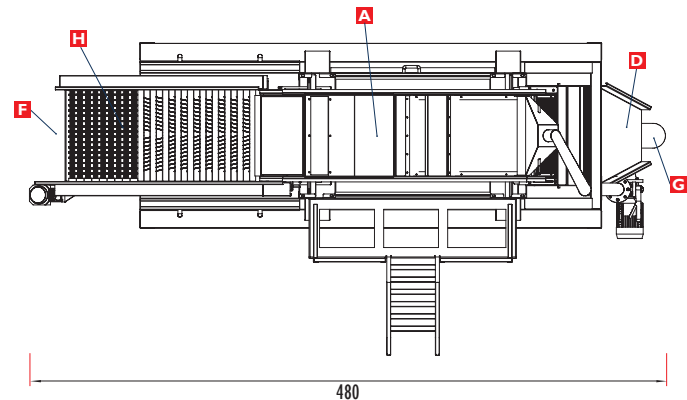

Limpiadora de aceituna

ECO LV Vulcano/Titanium

Descripción técnica

Dimensiones estándar: Ancho: 1,40m; Alto: 2,27m; Largo: 4,80m.

Rendimiento: Hasta **18.000 k** de aceituna limpia por hora.

Fabricación: Modelo Vulcano: Acero al carbono con aplicación de esmalte sintético de alta calidad, previa imprimación. **Modelo Titanium:** Acero al carbono, excepto las partes que están en contacto con la aceituna, que se fabrican en acero inoxidable AISI 304.

Potencia: 12,13 cv.

(Esta potencia puede sufrir variaciones según la instalación u opciones instaladas con la máquina.)

Peso del equipo: 1.174 kg*

*Peso teórico, sin tener en cuenta accesorios opcionales, etc.

Información básica de entrada y salida de aceituna y residuos.

A	Entrada de aceituna con residuos
D	Salida de piedras
F	Salida de palos
G	Desagüe y salida de lodos
H	Salida de aceituna lavada

La información e imágenes contenidas en este catálogo, tienen únicamente carácter publicitario y no contractual. Por la política de mejora y renovación constantes de la empresa, puede haber cambios sustanciales entre la información e imágenes mostradas en este catálogo y los equipos que se fabrican actualmente con el mismo nombre o modelo.