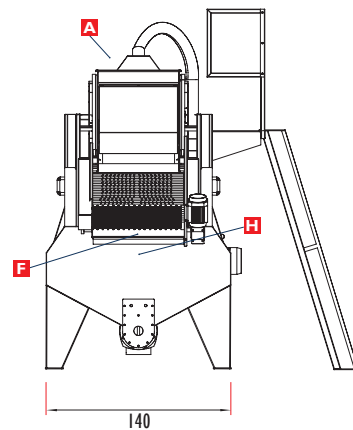

Limpiadora de aceituna

ECO LV Vulcano/Titanium

Descripción técnica

Dimensiones estándar: Ancho: 1,40m; Alto: 2,27m; Largo: 4,80m.

Rendimiento: Hasta **18.000 k** de aceituna limpia por hora.

Fabricación: Modelo Vulcano: Acero al carbono con aplicación de esmalte sintético de alta calidad, previa imprimación. **Modelo Titanium:** Acero al carbono, excepto las partes que están en contacto con la aceituna, que se fabrican en acero inoxidable AISI 304.

Potencia: 12,13 cv.

(Esta potencia puede sufrir variaciones según la instalación u opciones instaladas con la máquina.)

Peso del equipo: 1.174 kg*

*Peso teórico, sin tener en cuenta accesorios opcionales, etc.

Información básica de entrada y salida de aceituna y residuos.

A	Entrada de aceituna con residuos
D	Salida de piedras
F	Salida de palos
G	Desagüe y salida de lodos
H	Salida de aceituna lavada

La información e imágenes contenidas en este catálogo, tienen únicamente carácter publicitario y no contractual. Por la política de mejora y renovación constantes de la empresa, puede haber cambios sustanciales entre la información e imágenes mostradas en este catálogo y los equipos que se fabrican actualmente con el mismo nombre o modelo.