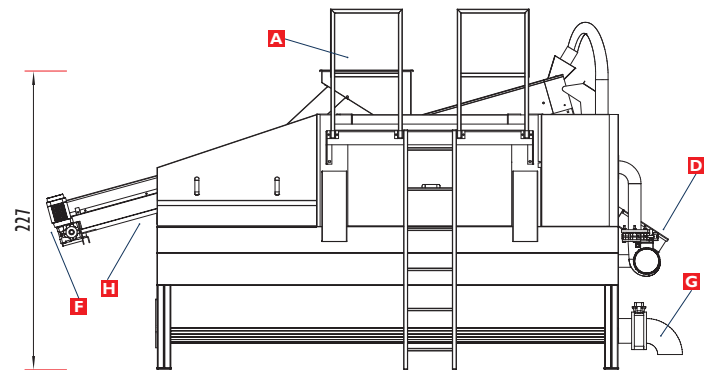

Limpiadora de aceituna

ECO LV Vulcano/Titanium

Descripción técnica

Dimensiones estándar: Ancho: 1,40m; Alto: 2,27m; Largo: 4,80m.

Rendimiento: Hasta **18.000 k** de aceituna limpia por hora.

Fabricación: Modelo Vulcano: Acero al carbono con aplicación de esmalte sintético de alta calidad, previa imprimación. **Modelo Titanium:** Acero al carbono, excepto las partes que están en contacto con la aceituna, que se fabrican en acero inoxidable AISI 304.

Potencia: 12,13 cv.

(Esta potencia puede sufrir variaciones según la instalación u opciones instaladas con la máquina.)

Peso del equipo: 1.174 kg*

*Peso teórico, sin tener en cuenta accesorios opcionales, etc.

Información básica de entrada y salida de aceituna y residuos.

A	Entrada de aceituna con residuos
D	Salida de piedras
F	Salida de palos
G	Desagüe y salida de lodos
H	Salida de aceituna lavada

La información e imágenes contenidas en este catálogo, tienen únicamente carácter publicitario y no contractual. Por la política de mejora y renovación constantes de la empresa, puede haber cambios sustanciales entre la información e imágenes mostradas en este catálogo y los equipos que se fabrican actualmente con el mismo nombre o modelo.