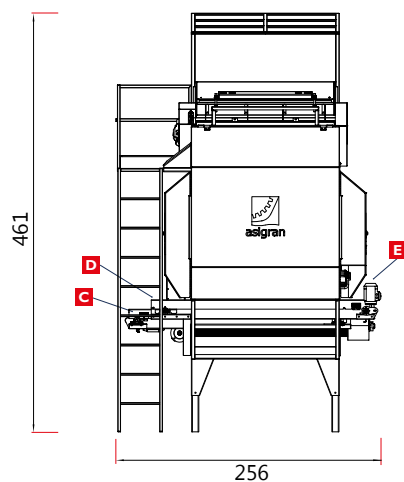

Limpiadora de Almendra

45/50 LPAQS Vulcano

Descripción técnica

Dimensiones estándar: Ancho: 2,56m; Alto: 4,61m; Largo: 5,5m.

Rendimiento: Hasta **12.000 k** de almendra limpia por hora.

Fabricación: 45/50 LPAQS Vulcano: Acero al carbono con aplicación de esmalte sintético de alta calidad, previa imprimación.

Potencia: 21 cv. (Esta potencia puede sufrir variaciones según la instalación u opciones instaladas con la máquina.)

Peso del equipo: 3.168 kg*

*Peso teórico, sin tener en cuenta accesorios opcionales, etc.

Información básica de entrada y salida de almendra y residuos.

A	Entrada de almendra con residuos
B	Salida de hojas
C	Salida de tierra y residuos pequeños desde cribas
D	Salida de piedras desde despedador
E	Salida de almendra limpia
I	Salida de residuos desde criba de extracción de polvo y criba de limpieza (extracción de piedra)