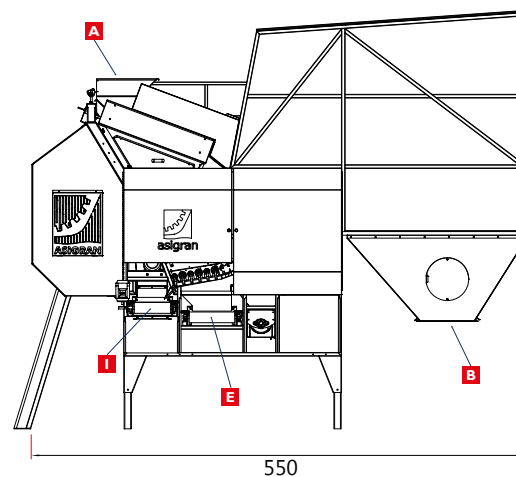

Limpiadora de Almendra

45/50 LPAQS Vulcano

Descripción técnica

Dimensiones estándar: Ancho: 2,56m; Alto: 4,61m; Largo: 5,5m.

Rendimiento: Hasta **12.000 k** de almendra limpia por hora.

Fabricación: 45/50 LPAQS Vulcano: Acero al carbono con aplicación de esmalte sintético de alta calidad, previa imprimación.

Potencia: 21 cv. (Esta potencia puede sufrir variaciones según la instalación u opciones instaladas con la máquina.)

Peso del equipo: 3.168 kg*

*Peso teórico, sin tener en cuenta accesorios opcionales, etc.

Información básica de entrada y salida de almendra y residuos.

A	Entrada de almendra con residuos
B	Salida de hojas
C	Salida de tierra y residuos pequeños desde cribas
D	Salida de piedras desde despedador
E	Salida de almendra limpia
I	Salida de residuos desde criba de extracción de polvo y criba de limpieza (extracción de piedra)