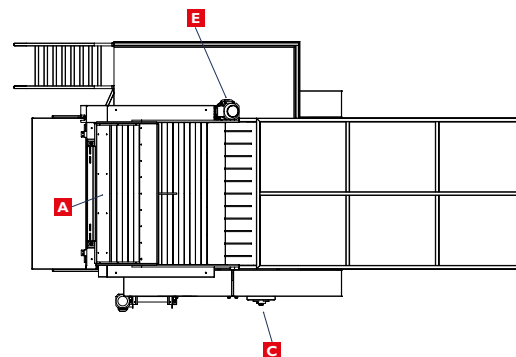

### Descripción técnica

**Dimensiones estándar:** Ancho: 2,56m; Alto: 4,61m; Largo: 5,5m.

**Rendimiento:** Hasta **12.000 k** de almendra limpia por hora.

**Fabricación: 45/50 LPAQS Vulcano:** Acero al carbono con aplicación de esmalte sintético de alta calidad, previa imprimación.

**Potencia: 21 cv.** (Esta potencia puede sufrir variaciones según la instalación u opciones instaladas con la máquina.)

**Peso del equipo:** 3.168 kg\*

\*Peso teórico, sin tener en cuenta accesorios opcionales, etc.

### Información básica de entrada y salida de almendra y residuos.

<b>A</b>	Entrada de almendra con residuos
<b>B</b>	Salida de hojas
<b>C</b>	Salida de tierra y residuos pequeños desde cribas
<b>D</b>	Salida de piedras desde despedador
<b>E</b>	Salida de almendra limpia
<b>I</b>	Salida de residuos desde criba de extracción de polvo y criba de limpieza (extracción de piedra)