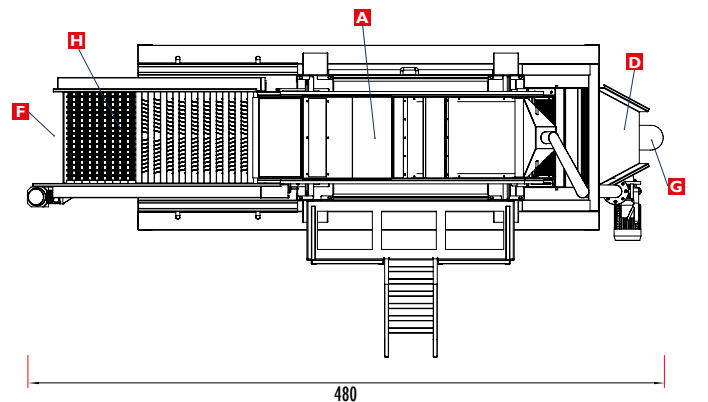

Lavadora de Almendra

ECO LVA Vulcano/Titanium

Descripción técnica

Dimensiones estándar: Ancho: 1,40m; Alto: 2,27m; Largo: 4,80m.

Rendimiento: Hasta **6.000 k** de almendra limpia por hora.

Fabricación: Modelo Vulcano: Acero al carbono con aplicación de esmalte sintético de alta calidad, previa imprimación. **Modelo Titanium:** Acero al carbono, excepto las partes que están en contacto con la almendra, que se fabrican en acero inoxidable AISI 304.

Potencia: 12,13 cv.

(Esta potencia puede sufrir variaciones según la instalación u opciones instaladas con la máquina.)

Peso del equipo: 1.174 kg*

*Peso teórico, sin tener en cuenta accesorios opcionales, etc.

Información básica de entrada y salida de almendra y residuos.

A	Entrada de almendra con residuos
D	Salida de piedras
F	Salida de palos
G	Desagüe y salida de lodos
H	Salida de almendra lavada

La información e imágenes contenidas en este catálogo, tienen únicamente carácter publicitario y no contractual.

Por la política de mejora y renovación constantes de la empresa, puede haber cambios sustanciales entre la información e imágenes mostradas en este catálogo y los equipos que se fabrican actualmente con el mismo nombre o modelo.