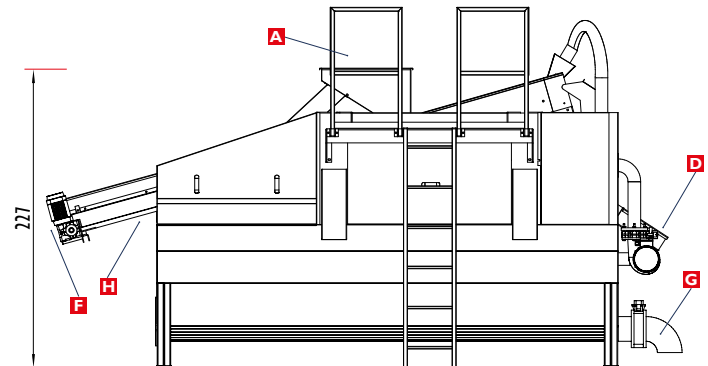

Lavadora de Almendra

ECO LVA Vulcano/Titanium

Descripción técnica

Dimensiones estándar: Ancho: 1,40m; Alto: 2,27m; Largo: 4,80m.

Rendimiento: Hasta **6.000 k** de almendra limpia por hora.

Fabricación: Modelo Vulcano: Acero al carbono con aplicación de esmalte sintético de alta calidad, previa imprimación. **Modelo Titanium:** Acero al carbono, excepto las partes que están en contacto con la almendra, que se fabrican en acero inoxidable AISI 304.

Potencia: 12,13 cv.

(Esta potencia puede sufrir variaciones según la instalación u opciones instaladas con la máquina.)

Peso del equipo: 1.174 kg*

*Peso teórico, sin tener en cuenta accesorios opcionales, etc.

Información básica de entrada y salida de almendra y residuos.

A	Entrada de almendra con residuos
D	Salida de piedras
F	Salida de palos
G	Desagüe y salida de lodos
H	Salida de almendra lavada

La información e imágenes contenidas en este catálogo, tienen únicamente carácter publicitario y no contractual.

Por la política de mejora y renovación constantes de la empresa, puede haber cambios sustanciales entre la información e imágenes mostradas en este catálogo y los equipos que se fabrican actualmente con el mismo nombre o modelo.