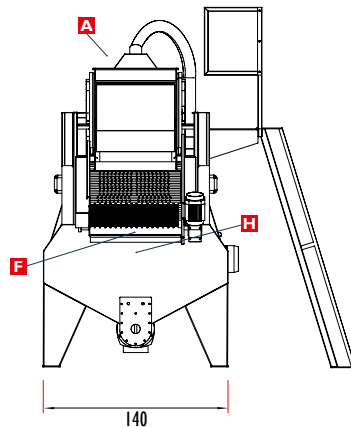

Lavadora de Almendra

ECO LVA Vulcano/Titanium

Descripción técnica

Dimensiones estándar: Ancho: 1,40m; Alto: 2,27m; Largo: 4,80m.

Rendimiento: Hasta **6.000 k** de almendra limpia por hora.

Fabricación: Modelo Vulcano: Acero al carbono con aplicación de esmalte sintético de alta calidad, previa imprimación. **Modelo Titanium:** Acero al carbono, excepto las partes que están en contacto con la almendra, que se fabrican en acero inoxidable AISI 304.

Potencia: 12,13 cv.

(Esta potencia puede sufrir variaciones según la instalación u opciones instaladas con la máquina.)

Peso del equipo: 1.174 kg*

*Peso teórico, sin tener en cuenta accesorios opcionales, etc.

Información básica de entrada y salida de almendra y residuos.

A	Entrada de almendra con residuos
D	Salida de piedras
F	Salida de palos
G	Desagüe y salida de lodos
H	Salida de almendra lavada

La información e imágenes contenidas en este catálogo, tienen únicamente carácter publicitario y no contractual.

Por la política de mejora y renovación constantes de la empresa, puede haber cambios sustanciales entre la información e imágenes mostradas en este catálogo y los equipos que se fabrican actualmente con el mismo nombre o modelo.