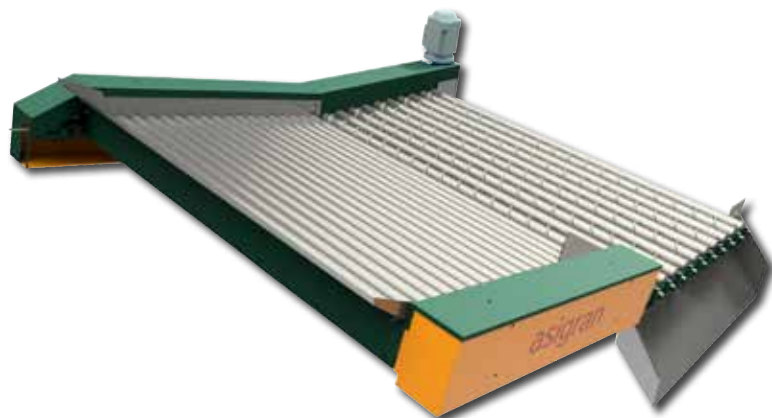

## Prelimpieza de Almendra

Criba de rodillos con despedrador

Soluciones para extracción de polvo,  
piedras y residuos grandes

Las **Cribas de rodillos con extracción de polvo, piedras y residuos grandes** fabricadas por Asigran, forman parte de la oferta de equipos auxiliares que solucionan necesidades especiales de prelimpieza y limpieza muy concretas.

Son cribas formadas por dos tandas de rodillos cilíndricos, cuya función consiste en extraer los residuos pequeños entre los huecos de los mismos, en la primera tanda, y dejar pasar la almendra hacia abajo, en la segunda, para extraer los residuos grandes hacia delante y hacia un lado.

Este dispositivo puede instalarse en cualquier punto de la planta de procesamiento de almendra donde se necesite la extracción de este tipo de residuos, para posibilitar o facilitar el trabajo del siguiente proceso.

Este equipo, como casi todos los dispositivos auxiliares que fabrica Asigran, puede incorporar simples bandejas fijas, tanto para la salida de almendras como de residuos, o se le puede instalar en ambas salidas, pequeñas cintas transportadoras que depositen el producto o residuo en puntos concretos de la instalación para su mejor gestión.