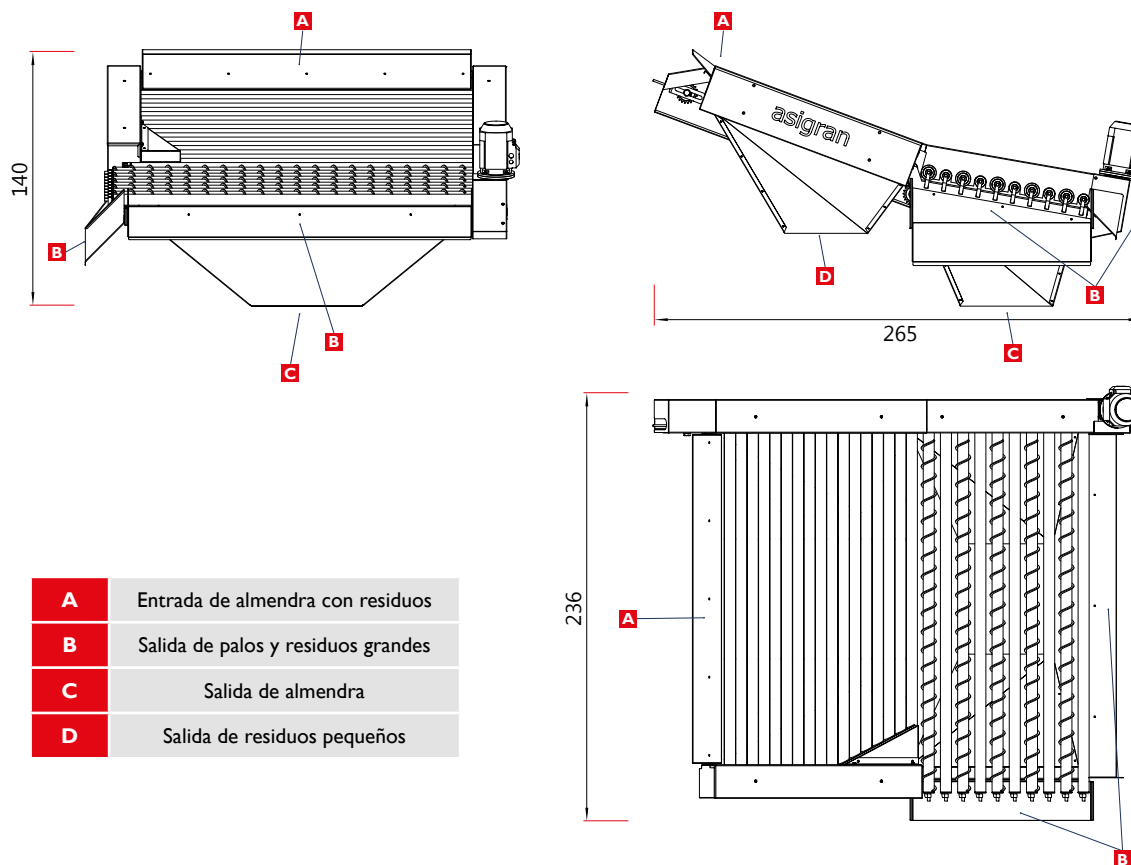

Prelimpieza de Almendra

Criba de rodillos con despedador

Descripción técnica

Dimensiones estándar: Ancho: 2,36m; Alto: 1,40m; Largo: 2,65m.

Rendimiento: Según modelo y equipo al que acompaña.

Fabricación: Acero al carbono con aplicación de esmalte sintético de alta calidad, previa imprimación.

Potencia: 2 CV. (Esta potencia puede sufrir variaciones según la instalación u opciones instaladas con la máquina.)

Información básica de entrada y salida de almendra y residuos.

La información e imágenes contenidas en este catálogo, tienen únicamente carácter publicitario y no contractual.

Por la política de mejora y renovación constantes de la empresa, puede haber cambios sustanciales entre la información e imágenes mostradas en este catálogo y los equipos que se fabrican actualmente con el mismo nombre o modelo.