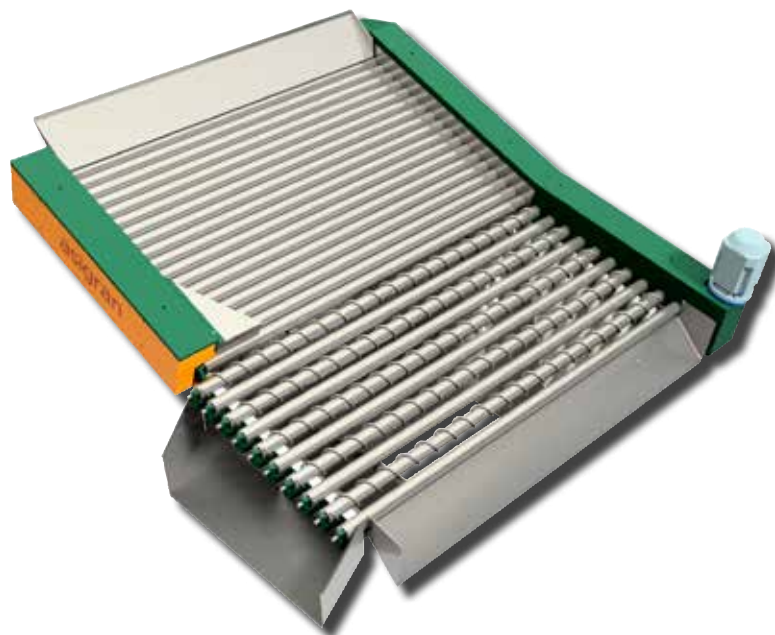

## Prelimpieza de Almendra

Criba de rodillos con despedrador

Soluciones para extracción de polvo,  
piedras y residuos grandes

Las **Cribas de rodillos con extracción de polvo, piedras y residuos grandes** fabricadas por Asigran, forman parte de la oferta de equipos auxiliares que solucionan necesidades especiales de prelimpieza y limpieza muy concretas.

Son cribas formadas por dos tandas de rodillos cilíndricos, cuya función consiste en extraer los residuos pequeños entre los huecos de los mismos, en la primera tanda, y dejar pasar la almendra hacia abajo, en la segunda, para extraer los residuos grandes hacia delante y hacia un lado.

Este dispositivo puede instalarse en cualquier punto de la planta de procesamiento de almendra donde se necesite la extracción de este tipo de residuos, para posibilitar o facilitar el trabajo del siguiente proceso.

Este equipo, como casi todos los dispositivos auxiliares que fabrica Asigran, puede incorporar simples bandejas fijas, tanto para la salida de almendras como de residuos, o se le puede instalar en ambas salidas, pequeñas cintas transportadoras que depositen el producto o residuo en puntos concretos de la instalación para su mejor gestión.